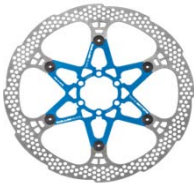

Parola d'ordine

Codice articolo 8037(blu),8038(rosso),8039(oro),8040(nero),8099(verde)
Misura 203 mm
Peso 139 gr
Pista Acciaio
Spider Alluminio
Nottolini Acciaio
Colori disponibili Blu, Oro, Nero, Rosso
Discipline Down Hill
Descrizione I dischi, realizzati con materiali certificati in acciaio inox temprato, vengono tagliati e modellati con un laser di ultima generazione, impedendo così la deformazione. Le tolleranze di ciascun componente sono minime in modo da garantire il miglior accoppiamento delle parti.

89,00