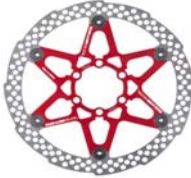

**Parola d'ordine**

Codice articolo 8005 (blu),8007(rosso),8006(oro),8022(nero),8096(verde)  
 Misura 140 mm  
 Peso 70,62 gr  
 Pista Acciaio  
 Spider Alluminio  
 Nottolini Acciaio  
 Colori disponibili Blu, Oro, Nero, Rosso  
 Discipline bici da strada  
 Descrizione Le tolleranze di ciascun componente sono minime in modo da garantire il miglior accoppiamento delle parti. Inoltre, il loro peso ridotto aiuta ad ottenere strabilianti performance.

71,00

**Parola d'ordine**

Codice articolo 8008 (blu),8009(rosso),8010(oro),8032(nero),8097(verde)  
 Misura 160 mm  
 Peso 83 gr  
 Pista Acciaio  
 Spider Alluminio  
 Nottolini Acciaio  
 Colori disponibili Blu, Oro, Nero, Rosso  
 Discipline XC  
 Descrizione I dischi, realizzati con materiali certificati in acciaio inox temprato, vengono tagliati e modellati con un laser di ultima generazione, impedendo così la deformazione. Le tolleranze di ciascun componente sono minime in modo da garantire il miglior accoppiamento delle parti.

75,00

**Parola d'ordine**

Codice articolo 8033(blu),8034(rosso),8035(oro),8036(nero),8098(verde)  
 Misura 180 mm  
 Peso 107 gr  
 Pista Acciaio  
 Spider Alluminio  
 Nottolini Acciaio  
 Colori disponibili Blu, Oro, Nero, Rosso  
 Discipline XC, Free Ride, Enduro  
 Descrizione I dischi, realizzati con materiali certificati in acciaio inox temprato, vengono tagliati e modellati con un laser di ultima generazione, impedendo così la deformazione. Le tolleranze di ciascun componente sono minime in modo da garantire il miglior accoppiamento delle parti.