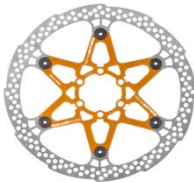

**Parola d'ordine**

Codice articolo 8005 (blu),8007(rosso),8006(oro),8022(nero),8096(verde)  
 Misura 140 mm  
 Peso 70,62 gr  
 Pista Acciaio  
 Spider Alluminio  
 Nottolini Acciaio  
 Colori disponibili Blu, Oro, Nero, Rosso  
 Discipline bici da strada  
 Descrizione Le tolleranze di ciascun componente sono minime in modo da garantire il miglior accoppiamento delle parti. Inoltre, il loro peso ridotto aiuta ad ottenere strabilianti performance.

71,00

**Parola d'ordine**

Codice articolo 8008 (blu),8009(rosso),8010(oro),8032(nero),8097(verde)  
 Misura 160 mm  
 Peso 83 gr  
 Pista Acciaio  
 Spider Alluminio  
 Nottolini Acciaio  
 Colori disponibili Blu, Oro, Nero, Rosso  
 Discipline XC  
 Descrizione I dischi, realizzati con materiali certificati in acciaio inox temprato, vengono tagliati e modellati con un laser di ultima generazione, impedendo così la deformazione. Le tolleranze di ciascun componente sono minime in modo da garantire il miglior accoppiamento delle parti.

75,00

**Parola d'ordine**

Codice articolo 8033(blu),8034(rosso),8035(oro),8036(nero),8098(verde)  
 Misura 180 mm  
 Peso 107 gr  
 Pista Acciaio  
 Spider Alluminio  
 Nottolini Acciaio  
 Colori disponibili Blu, Oro, Nero, Rosso  
 Discipline XC, Free Ride, Enduro  
 Descrizione I dischi, realizzati con materiali certificati in acciaio inox temprato, vengono tagliati e modellati con un laser di ultima generazione, impedendo così la deformazione. Le tolleranze di ciascun componente sono minime in modo da garantire il miglior accoppiamento delle parti.